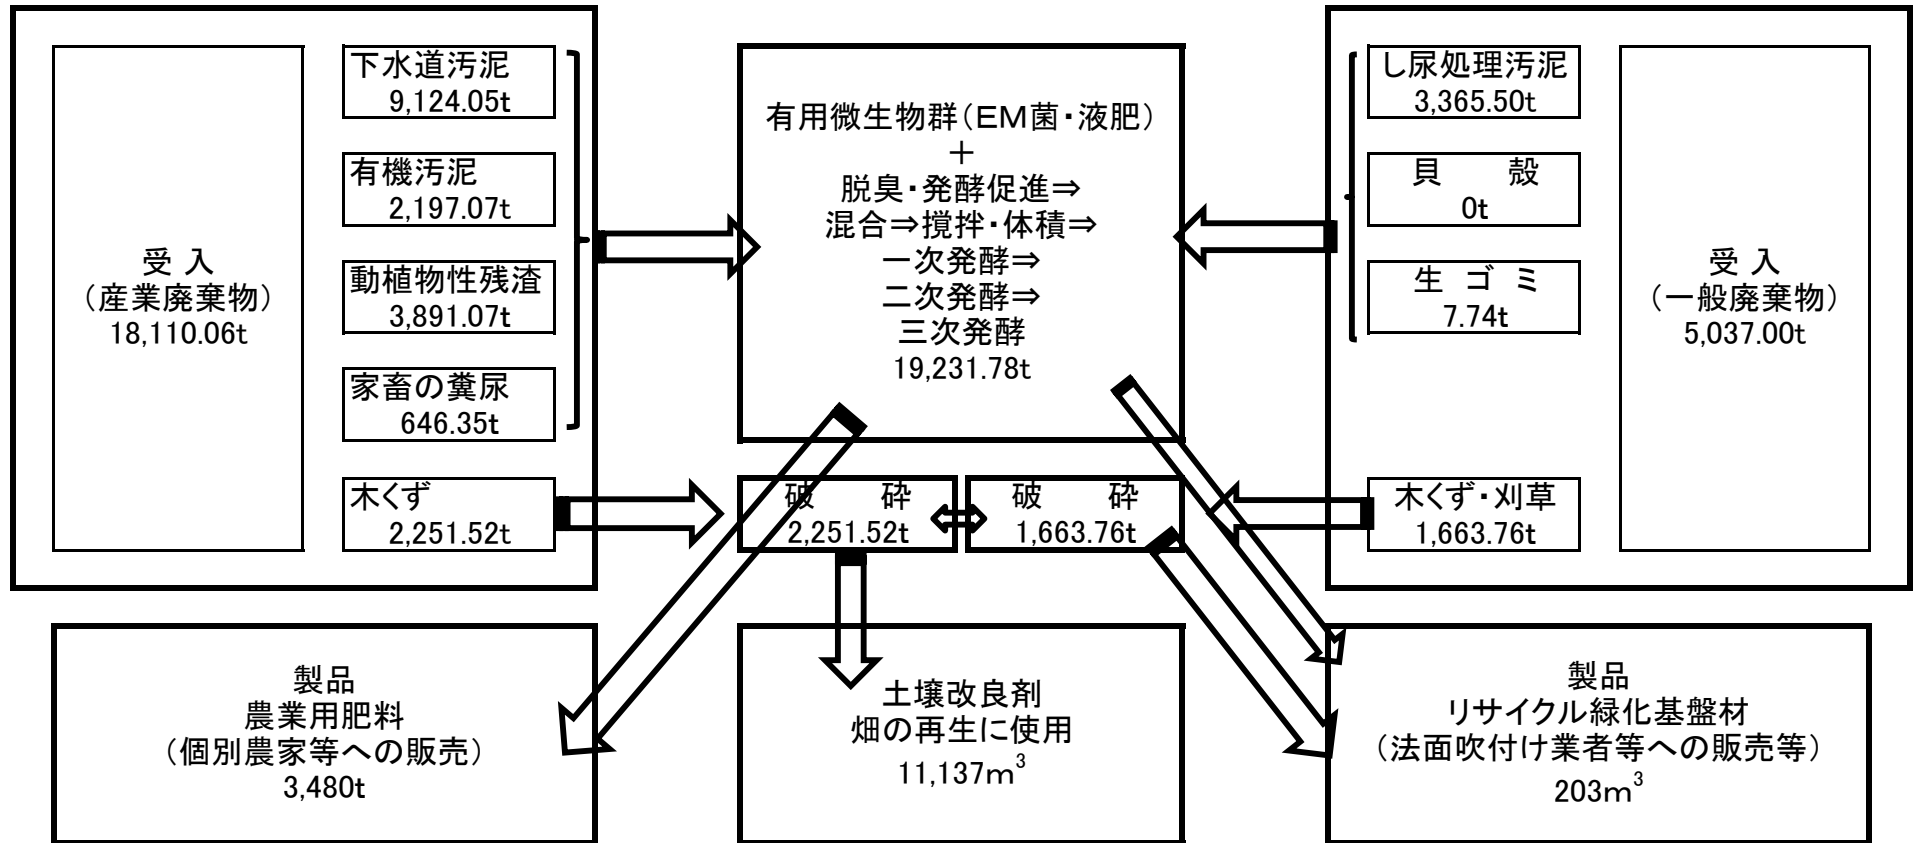

産業廃棄物の一連の処理の工程(令和5年1月～令和5年12月)

※受入廃棄物に関して、100%リサイクル処理を行っており、処分後の廃棄物の持出し先はありません。